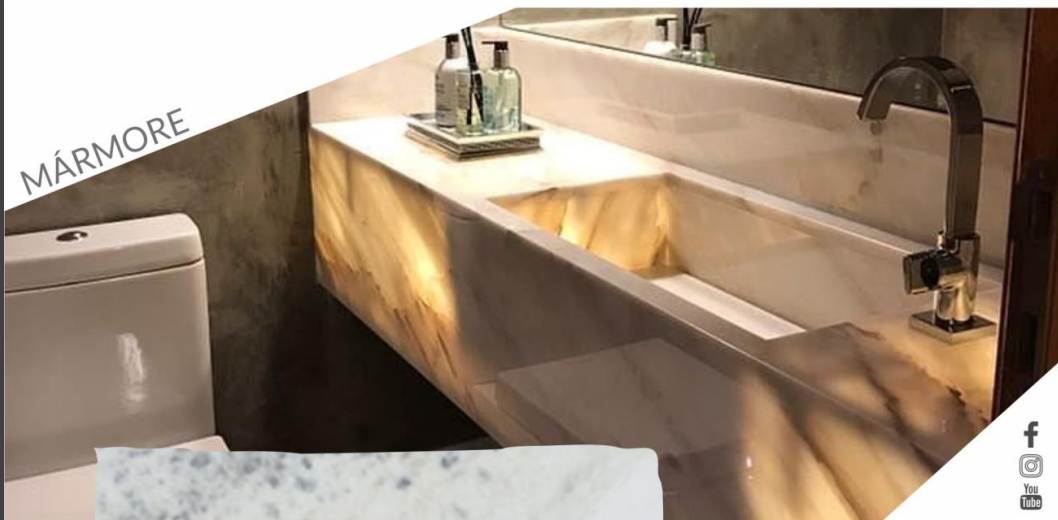

Rajado Clássico

28 3511-8771

EM ATÉ 10 VEZES NOS CARTÕES

QUALITY STONE
Mármore & Granitos

PARA TODO
BRASIL, O MELHOR
DO MÁRMORE & GRANITO

MÁRMORE

CACHOEIRO DE ITAPEMIRIM - ES
Estrada Corrego do Brás x Corrego
dos Monos S/N - KM 01
C E P 2 9 3 2 8 - 0 0 0